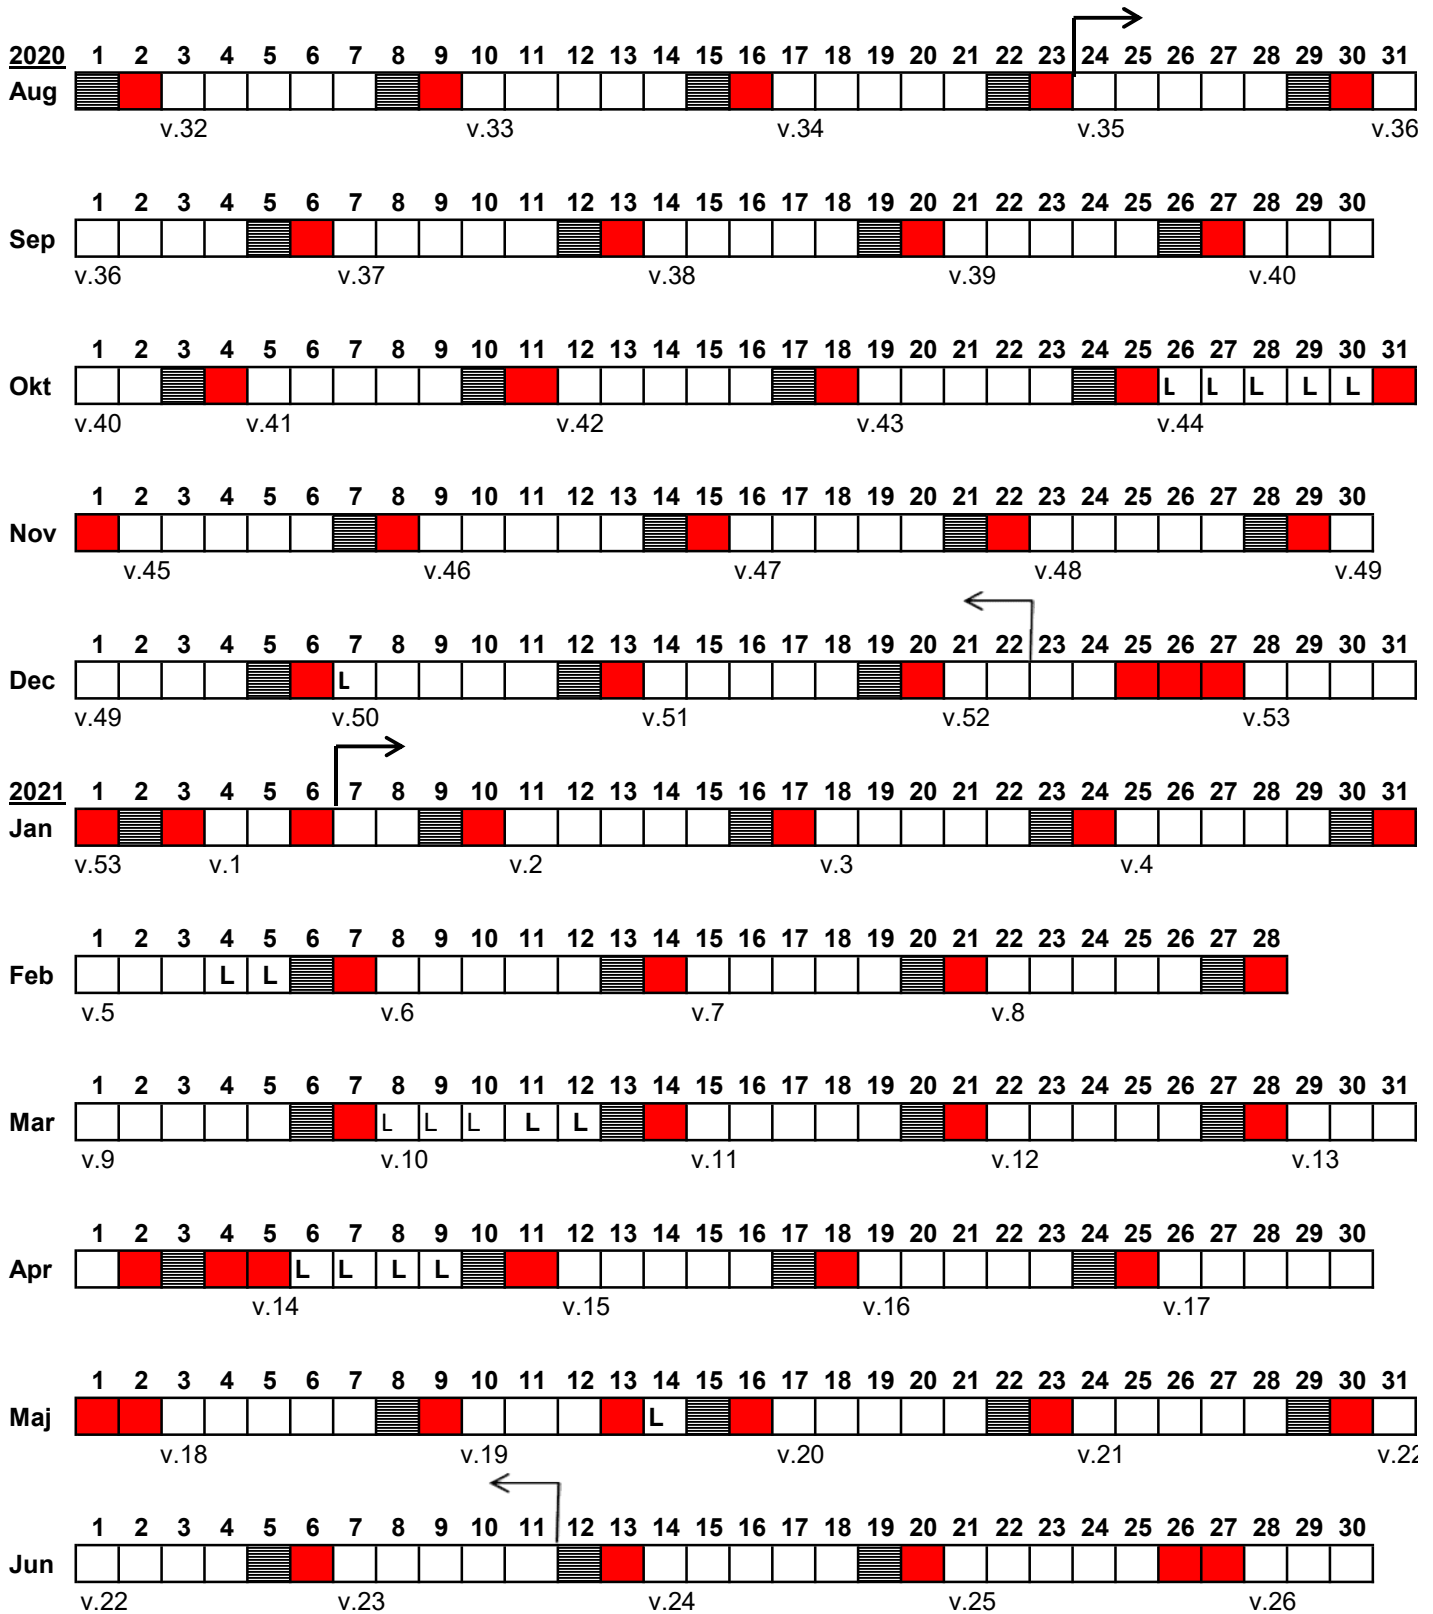

LÄSÄRSPLAN LÅ 2020/21 ELEVER

JOKKMOKKS KOMMUN

Teckenförklaring

-  Sön- och helgdag
-  Lördag

Läsperioder elever:

HT start 2020-08-24 , slut 2020-12-22
 VT start 2021-01-07, slut 2021-06-11
 178 skoldagar