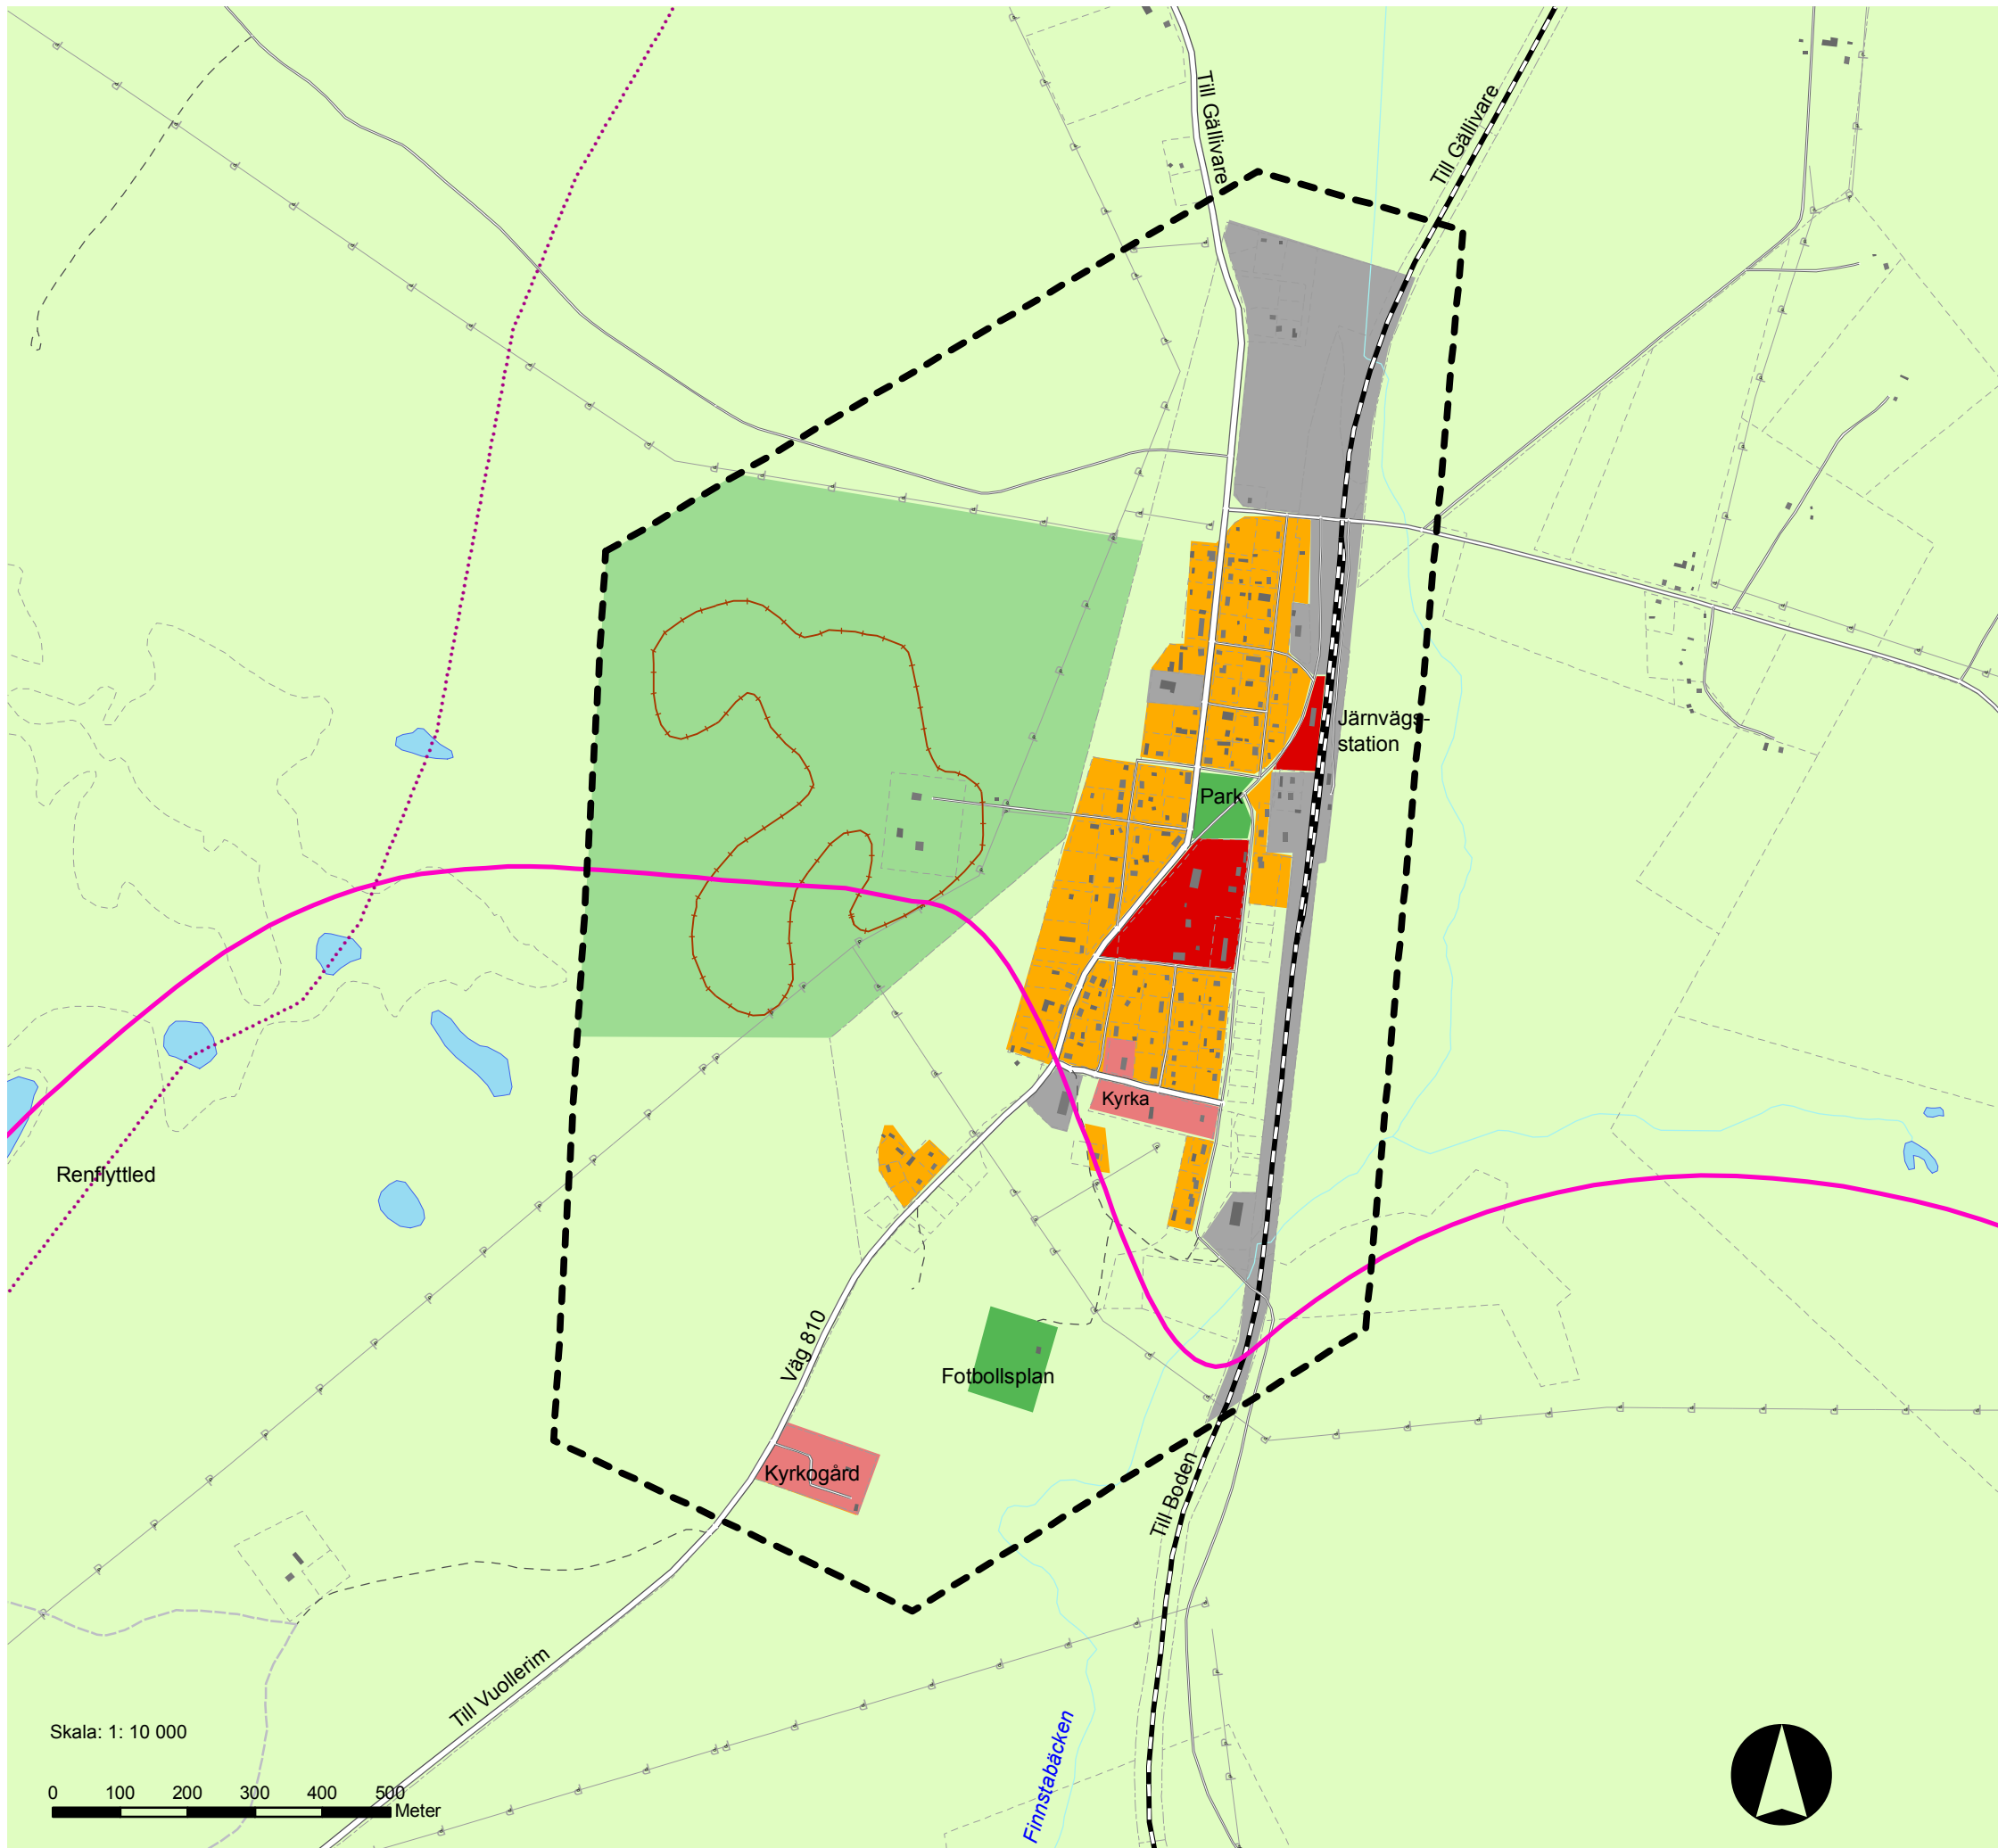

# ÖVERSIKTSPLAN JOKKMOKKS KOMMUN MURJEKS TÄTORT

## MARKANVÄNDNING

- Gräns för tätortsområde
- Centrumverksamhet
- Befintligt bostadsområde
- Institutionområde
- Befintligt verksamhetsområde
- Fritids- och kulturanläggning
- Område för rörligt friluftsliv
- Natur, övrig mark
- Vatten
- Elljusspår
- ..... Renflyttled
- Skoterled

Skala: 1: 10 000

0 100 200 300 400 500  
Meter