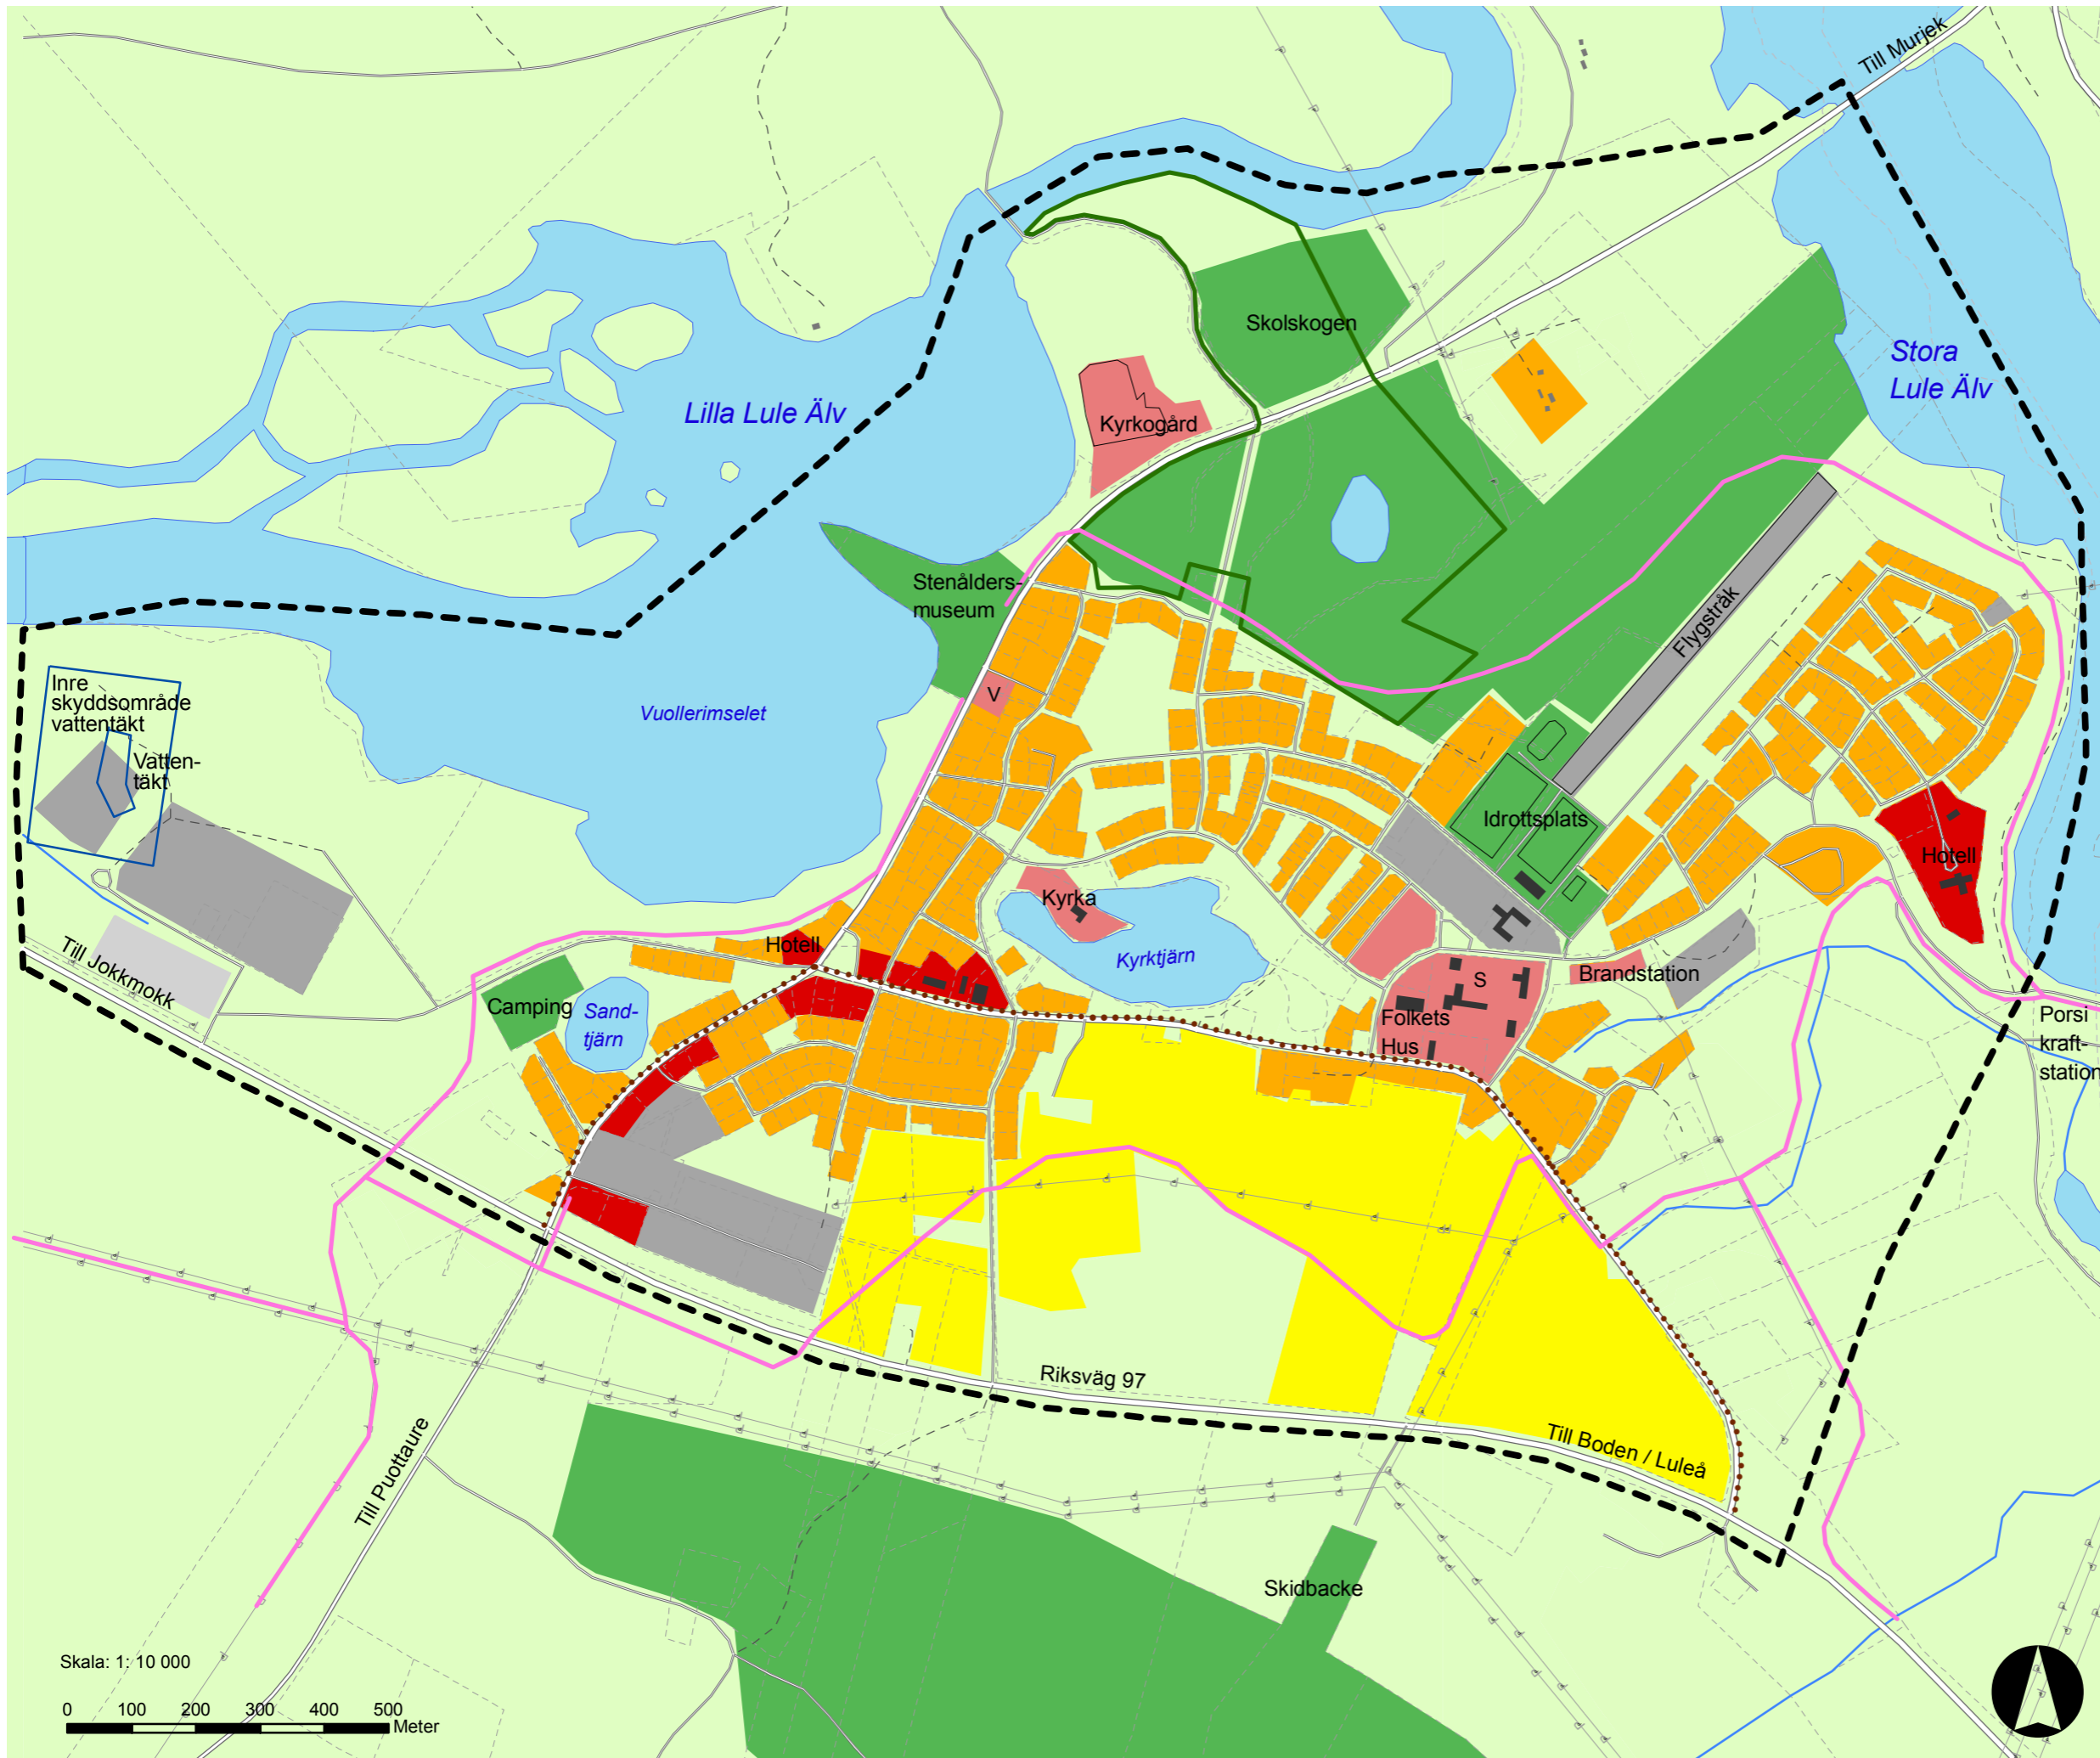

# ÖVERSIKTSPLAN JOKKMOKKS KOMMUN

## VUOLLERIMS TÄTORT

### MARKANVÄNDNING

- Gräns för tätortsområde
- Centrumverksamhet
- Befintligt bostadsområde
- Institutionsområde
- S Skola, förskola
- V Vårdcentral, vårdhem
- Befintligt verksamhetsområde
- Planlagt verksamhetsområde
- Fritids- och kulturanläggning
- Övrig mark / natur
- Jordbruksområde
- Vatten
- ..... Föreslagen gång- och cykelväg
- Skoterled
- Kommunalt naturreservat

Skala: 1:10 000

0 100 200 300 400 500  
Meter