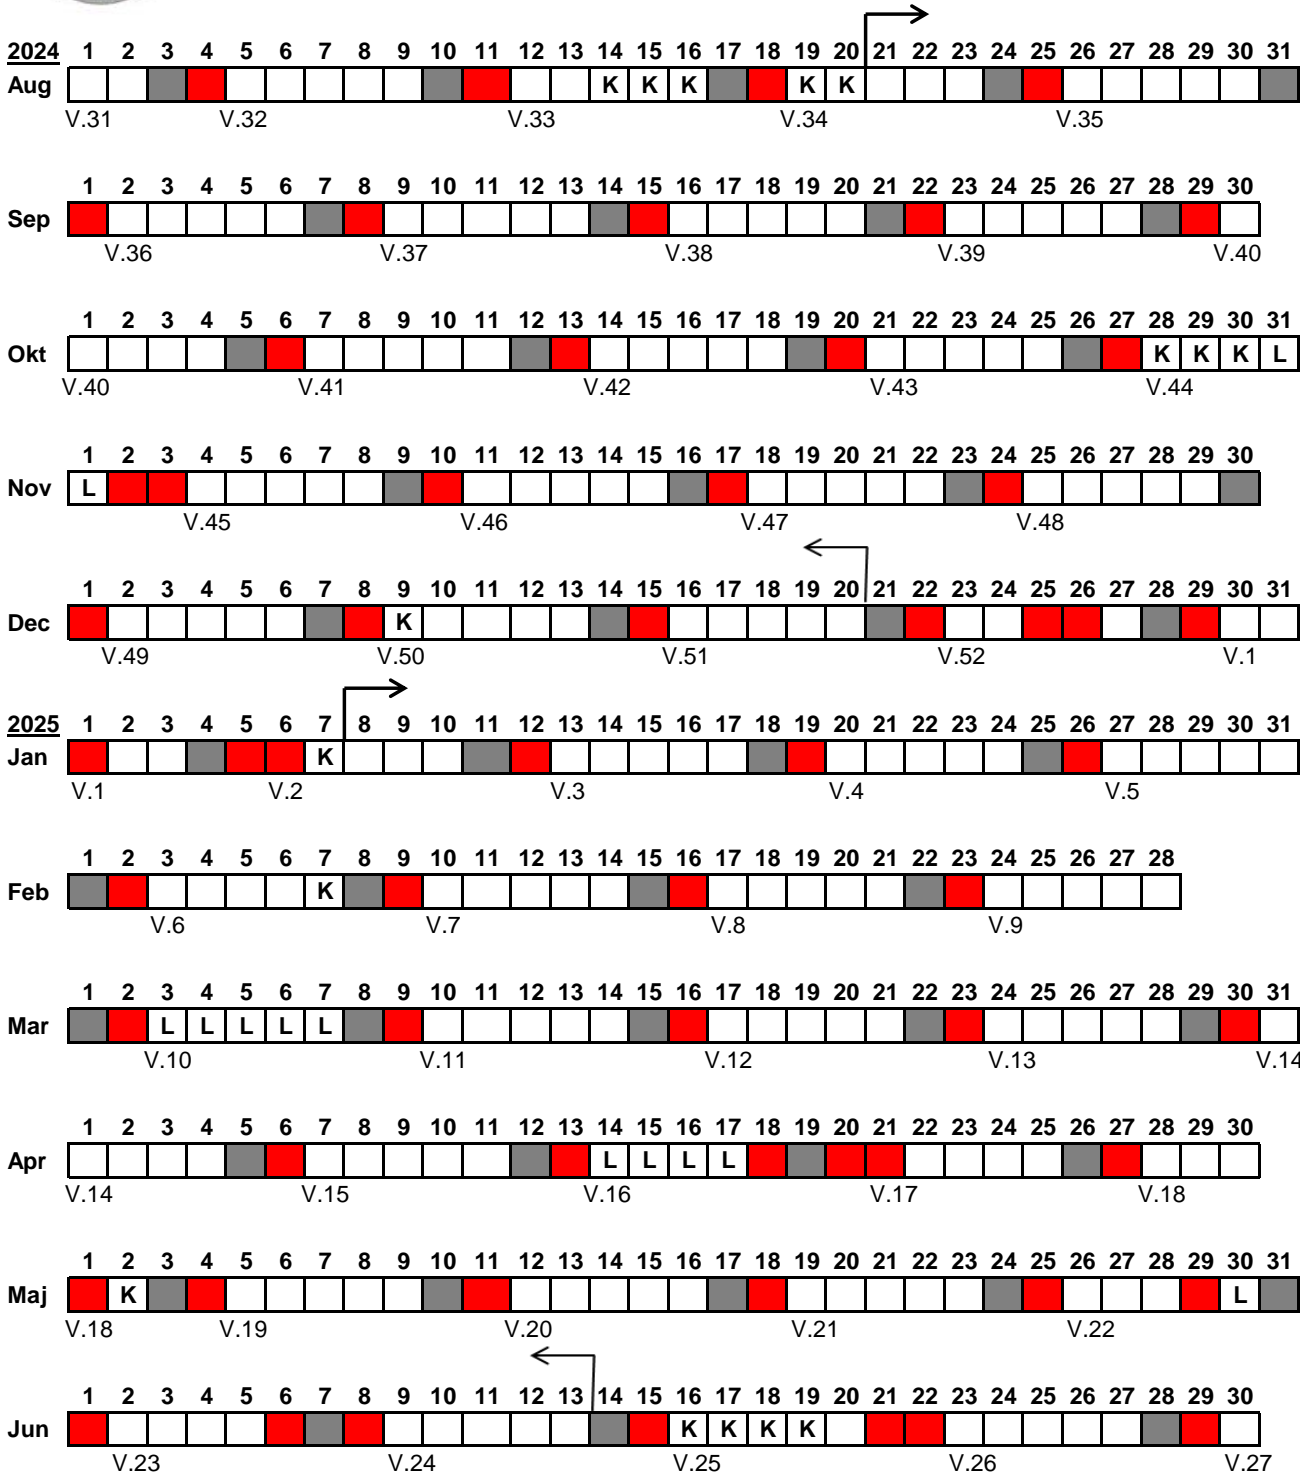

# LÄSÅRSPLAN LÅ 2024/2025 PERSONAL

BESLUTAD 2023-11-10

## JOKKMOKKS KOMMUN

### Teckenförklaring

- Sön- och helgdag
- Lördag

### Arbetsperioder personal:

HT 2024-08-14 -- 2024-12-20

VT 2025-01-07 -- 2025-06-19

178 skoldagar

16 k-dagar

Totalt: 194 arbetsdagar