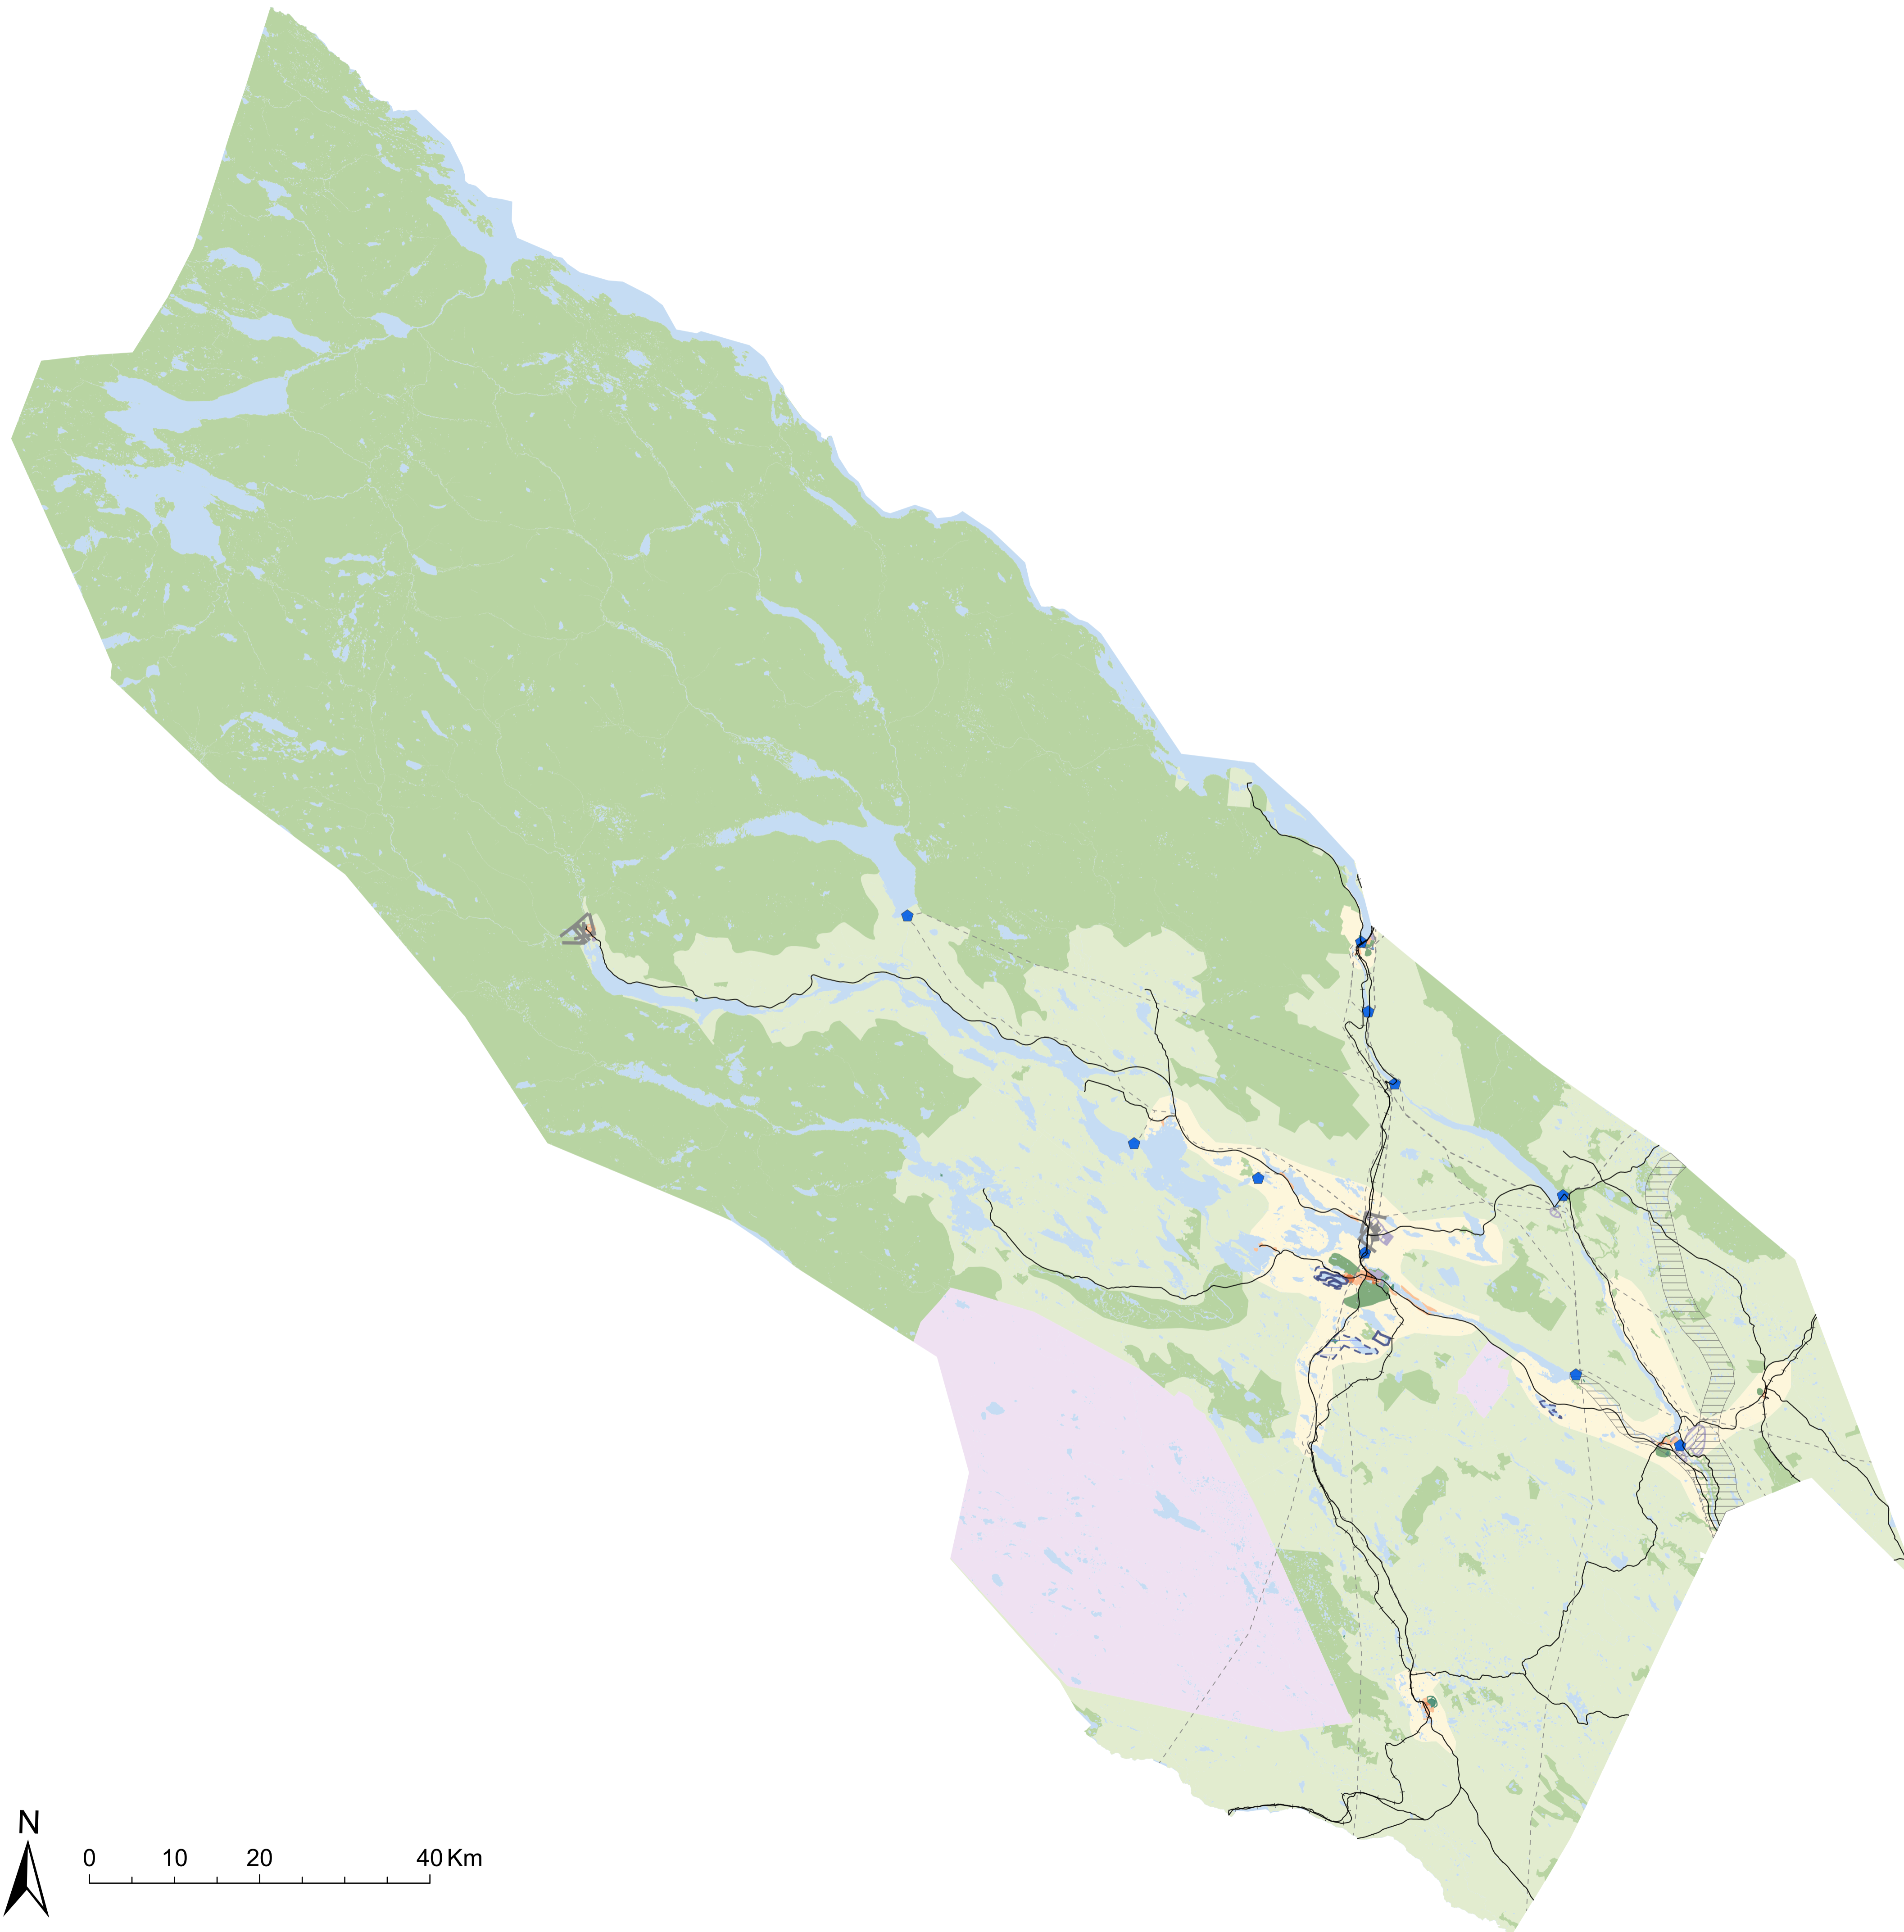

# ÖVERSIKTSPLAN

JOKKMOKKS KOMMUN

Granskningshandling

## Markanvändning

- Övergripande vägnät
- Järnväg
- ◁ ▷ Transportinfrastruktur utredningsområde
- Energiproduktion
- - - Kraftledningar
- ▨ Energitråk utredningsområde
- ▭ Testnäring
- ▨ Testnäring utredningsområde
- Mångfunktionell bebyggelse
- ▭ Mångfunktionell bebyggelse omvandlingsområde
- ▨ Mångfunktionell bebyggelse utredningsområde
- Sammanhängande bostadsbebyggelse
- ▨ Sammanhängande bostadsbebyggelse utredningsområde
- Verksamheter och industri
- ▨ Verksamheter och industri utredningsområde
- Verksamhet totalförsvaret
- Fritidsanläggning
- ▨ Fritidsanläggning utredningsområde
- Teknisk anläggning
- Flygplats
- Begravningsplats
- Grönområde och park
- Natur och friluftsliv
- Täbebyggd landsbygd
- Glesbebyggd landsbygd
- Vatten